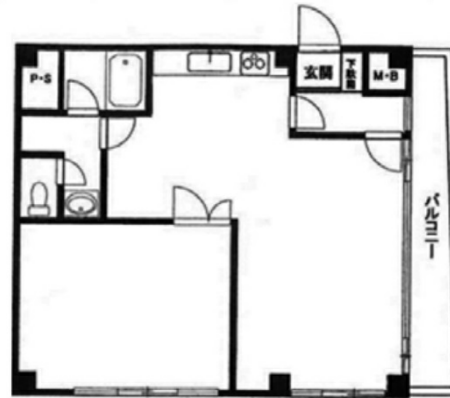

ミニービル 5階18.41坪

東京都豊島区池袋4-32-10

物件MAP

賃貸条件	
月額賃料	185,003円 (税別)
坪数	18.41坪
坪単価	10,049円 (税別)
共益費	36,839円
礼金	1ヶ月
敷金 (保証金)	5ヶ月
階数	5階
入居可能日	即日

ビル情報	
所在地	東京都豊島区池袋4-32-10
最寄り駅	東武東上線 北池袋駅 徒歩11分 JR山手線 池袋駅 徒歩15分 JR埼京線 池袋駅 徒歩15分 東京メトロ丸ノ内線 池袋駅 徒歩15分
エリア	池袋エリア
竣工	1992年11月
耐震	新耐震基準
階数	地上5階
用途	事務所
構造	S造

設備情報	
エレベーター	1基
空調	個別空調
OAフロア	その他
基準階天井高	
光ファイバー	無し
トイレ	男女共用・室内
セキュリティ	無し
駐車場	無し

事務所移転の簡単検索サイト

Quick Service

クイックサービス

ミニービル 5階18.41坪 東京都豊島区池袋4-32-10

池袋エリア (ビルID: 0031450) の賃貸オフィス

貸事務所・レンタルオフィス・オフィス移転ならQuickService