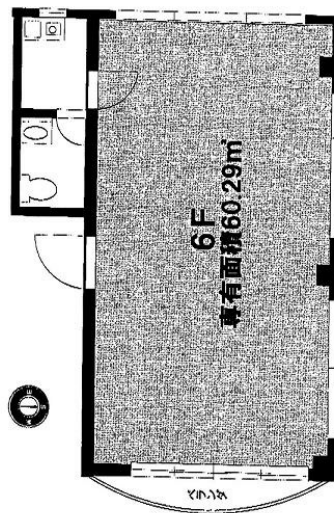

# ベルスパッツィオ池袋ビル 6階18.21坪

東京都豊島区池袋2-71-3

## 物件MAP

賃貸条件	
月額賃料	186,562円 (税別)
坪数	18.21坪
坪単価	10,245円 (税別)
共益費	24,548円
礼金	1ヶ月
敷金 (保証金)	2ヶ月
階数	6階
入居可能日	即日

ビル情報	
所在地	東京都豊島区池袋2-71-3
最寄り駅	JR山手線 池袋駅 徒歩7分
エリア	池袋エリア
竣工	1993年1月
耐震	新耐震基準
階数	地上6階 地上1階
用途	事務所
構造	SRC造