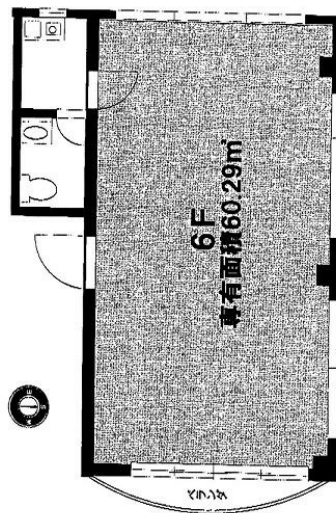

ベルスパツィオ池袋ビル 6階18.21坪

東京都豊島区池袋2-71-3

物件MAP

| 賃貸条件 | |
|----------|---------------|
| 月額賃料 | 186,562円 (税別) |
| 坪数 | 18.21坪 |
| 坪単価 | 10,245円 (税別) |
| 共益費 | 24,548円 |
| 礼金 | 1ヶ月 |
| 敷金 (保証金) | 2ヶ月 |
| 階数 | 6階 |
| 入居可能日 | 即日 |

| ビル情報 | |
|------|----------------|
| 所在地 | 東京都豊島区池袋2-71-3 |
| 最寄り駅 | JR山手線 池袋駅 徒歩7分 |
| エリア | 池袋エリア |
| 竣工 | 1993年1月 |
| 耐震 | 新耐震基準 |
| 階数 | 地上6階 地上1階 |
| 用途 | 事務所 |
| 構造 | SRC造 |

| 設備情報 | |
|--------|---------|
| エレベーター | 1基 |
| 空調 | 個別空調 |
| OAフロア | その他 |
| 基準階天井高 | |
| 光ファイバー | 有り |
| トイレ | 男女共用・室内 |
| セキュリティ | 有り |
| 駐車場 | 無し |