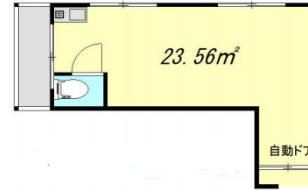

ホワイトBL 2階7.13坪

東京都豊島区池袋2-56-8

物件MAP

賃貸条件	
月額賃料	90,000円 (税別)
坪数	7.13坪
坪単価	12,623円 (税別)
共益費	5,000円
礼金	99000円
敷金 (保証金)	4ヶ月
階数	2階 (201)
入居可能日	

ビル情報	
所在地	東京都豊島区池袋2-56-8
最寄り駅	東京メトロ副都心線 池袋駅 徒歩6分 JR山手線 池袋駅 徒歩6分 JR埼京線 池袋駅 徒歩6分 東武東上線 池袋駅 徒歩6分
エリア	池袋エリア
竣工	1985年5月
耐震	新耐震基準
階数	地上5階 地下1階
用途	事務所
構造	調査中