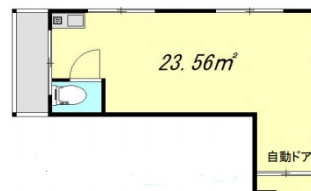

ホワイトBL 2階7.13坪

東京都豊島区池袋2-56-8

物件MAP

賃貸条件	
月額賃料	90,000円 (税別)
坪数	7.13坪
坪単価	12,623円 (税別)
共益費	5,000円
礼金	99000円
敷金 (保証金)	4ヶ月
階数	2階 (201)
入居可能日	

ビル情報	
所在地	東京都豊島区池袋2-56-8
最寄り駅	東京メトロ副都心線 池袋駅 徒歩6分 JR山手線 池袋駅 徒歩6分 JR埼京線 池袋駅 徒歩6分 東武東上線 池袋駅 徒歩6分
エリア	池袋エリア
竣工	1985年5月
耐震	新耐震基準
階数	地上5階 地下1階
用途	事務所
構造	調査中

設備情報	
エレベーター	
空調	個別空調
OAフロア	その他
基準階天井高	
光ファイバー	無し
トイレ	男女共用・室内
セキュリティ	無し
駐車場	無し

事務所移転の簡単検索サイト

Quick Service

クイックサービス

ホワイトBL 2階7.13坪 東京都豊島区池袋2-56-8

池袋エリア (ビルID: 0031428) の賃貸オフィス

貸事務所・レンタルオフィス・オフィス移転ならQuickService