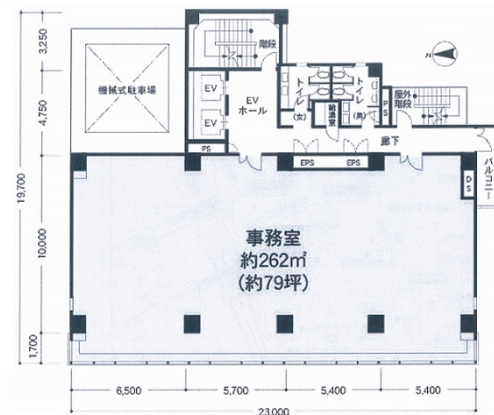

# KDX池袋ウエストビル 5階79.64坪

東京都豊島区池袋2-53-5

## 物件MAP

賃貸条件	
坪数	79.64坪
階数	5階
入居可能日	
ビル情報	
所在地	東京都豊島区池袋2-53-5
最寄り駅	JR山手線 池袋駅 徒歩5分 西武池袋線 池袋駅 徒歩5分 東京メトロ丸ノ内線 池袋駅 徒歩5分
エリア	池袋エリア
竣工	1988年7月
耐震	新耐震基準
階数	地上10階
用途	事務所
構造	SRC造
設備情報	
エレベーター	2基
空調	個別空調
OAフロア	OAフロア
基準階天井高	2,450mm
光ファイバー	有り
トイレ	男女別・室外
セキュリティ	有り
駐車場	有り