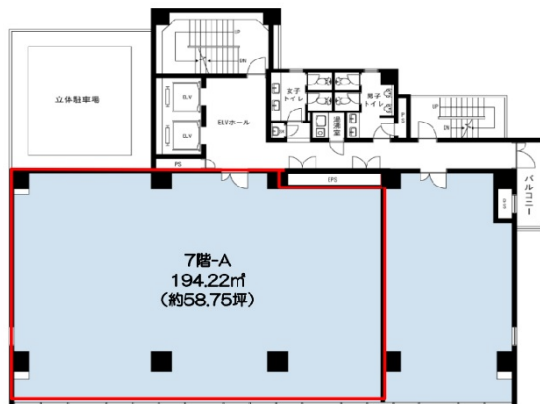

# KDX池袋ウエストビル 7階58.75坪

東京都豊島区池袋2-53-5

## 物件MAP

賃貸条件	
坪数	58.75坪
階数	7階 (A)
入居可能日	
ビル情報	
所在地	東京都豊島区池袋2-53-5
最寄り駅	JR山手線 池袋駅 徒歩5分 西武池袋線 池袋駅 徒歩5分 東京メトロ丸ノ内線 池袋駅 徒歩5分
エリア	池袋エリア
竣工	1988年7月
耐震	新耐震基準
階数	地上10階
用途	事務所
構造	SRC造
設備情報	
エレベーター	2基
空調	個別空調
OAフロア	OAフロア
基準階天井高	2,450mm
光ファイバー	有り
トイレ	男女別・室外
セキュリティ	有り
駐車場	有り