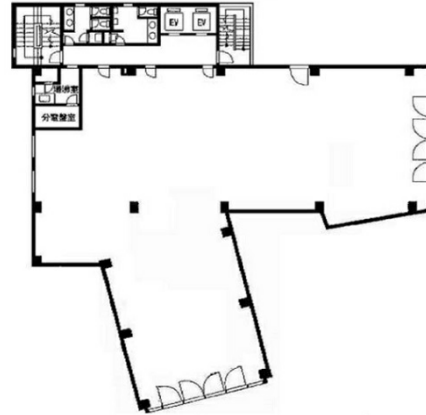

INFINITY IKEBUKURO 4階82.57坪

東京都豊島区池袋2-36-1

物件MAP

賃貸条件	
月額賃料	相談
坪数	82.57坪
坪単価	相談
共益費	賃料に含む
礼金	無し
敷金（保証金）	相談
階数	4階（B）
入居可能日	即日

ビル情報	
所在地	東京都豊島区池袋2-36-1
最寄り駅	東京メトロ有楽町線 池袋駅 徒歩3分 JR山手線 池袋駅 徒歩6分 JR埼京線 池袋駅 徒歩6分 東京メトロ丸ノ内線 池袋駅 徒歩6分
エリア	池袋エリア
竣工	1988年3月
耐震	新耐震基準
階数	地上8階 地下1階
用途	事務所
構造	調査中

設備情報	
エレベーター	2基
空調	個別空調
OAフロア	OAフロア
基準階天井高	
光ファイバー	有り
トイレ	男女別・室外
セキュリティ	有り
駐車場	有り