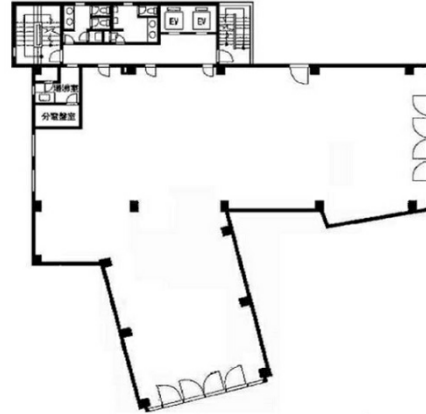

INFINITY IKEBUKURO 4階82.57坪

東京都豊島区池袋2-36-1

物件MAP

| 賃貸条件 | |
|---------|--------|
| 月額賃料 | 相談 |
| 坪数 | 82.57坪 |
| 坪単価 | 相談 |
| 共益費 | 賃料に含む |
| 礼金 | 無し |
| 敷金（保証金） | 相談 |
| 階数 | 4階（B） |
| 入居可能日 | 即日 |

| ビル情報 | |
|------|--|
| 所在地 | 東京都豊島区池袋2-36-1 |
| 最寄り駅 | 東京メトロ有楽町線 池袋駅 徒歩3分 JR山手線 池袋駅 徒歩6分 JR埼京線 池袋駅 徒歩6分 東京メトロ丸ノ内線 池袋駅 徒歩6分 |
| エリア | 池袋エリア |
| 竣工 | 1988年3月 |
| 耐震 | 新耐震基準 |
| 階数 | 地上8階 地下1階 |
| 用途 | 事務所 |
| 構造 | 調査中 |

| 設備情報 | |
|--------|--------|
| エレベーター | 2基 |
| 空調 | 個別空調 |
| OAフロア | OAフロア |
| 基準階天井高 | |
| 光ファイバー | 有り |
| トイレ | 男女別・室外 |
| セキュリティ | 有り |
| 駐車場 | 有り |

INFINITY IKEBUKURO 4階82.57坪 東京都豊島区池袋2-36-1

池袋エリア（ビルID：0031397）の賃貸オフィス