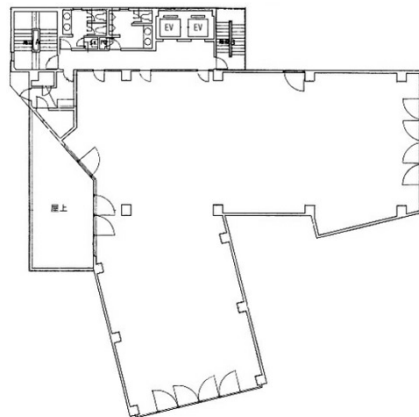

INFINITY IKEBUKURO 5階127.2坪

東京都豊島区池袋2-36-1

物件MAP

賃貸条件	
坪数	127.2坪
階数	5階
入居可能日	
ビル情報	
所在地	東京都豊島区池袋2-36-1
最寄り駅	東京メトロ有楽町線 池袋駅 徒歩3分 JR山手線 池袋駅 徒歩6分 JR埼京線 池袋駅 徒歩6分 東京メトロ丸ノ内線 池袋駅 徒歩6分
エリア	池袋エリア
竣工	1988年3月
耐震	新耐震基準
階数	地上8階 地下1階
用途	事務所
構造	調査中
設備情報	
エレベーター	2基
空調	個別空調
OAフロア	OAフロア
基準階天井高	
光ファイバー	有り
トイレ	男女別・室外
セキュリティ	有り
駐車場	有り