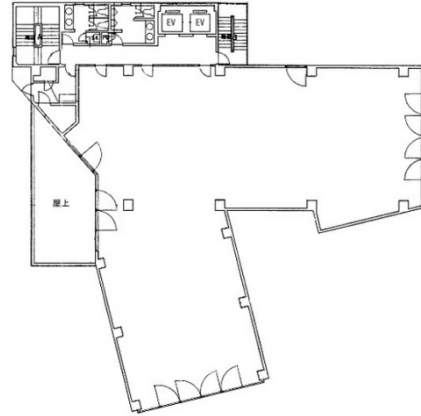

INFINITY IKEBUKURO 5階127.2坪

東京都豊島区池袋2-36-1

物件MAP

賃貸条件	
坪数	127.2坪
階数	5階
入居可能日	
ビル情報	
所在地	東京都豊島区池袋2-36-1
最寄り駅	東京メトロ有楽町線 池袋駅 徒歩3分 JR山手線 池袋駅 徒歩6分 JR埼京線 池袋駅 徒歩6分 東京メトロ丸ノ内線 池袋駅 徒歩6分
エリア	池袋エリア
竣工	1988年3月
耐震	新耐震基準
階数	地上8階 地下1階
用途	事務所
構造	調査中
設備情報	
エレベーター	2基
空調	個別空調
OAフロア	OAフロア
基準階天井高	
光ファイバー	有り
トイレ	男女別・室外
セキュリティ	有り
駐車場	有り

INFINITY IKEBUKURO 5階127.2坪 東京都豊島区池袋2-36-1

池袋エリア (ビルID: 0031397) の賃貸オフィス

貸事務所・レンタルオフィス・オフィス移転なら**QuickService**

物件詳細はこちらから

 **0120-55-2620**

【受付時間】平日9:30~18:30