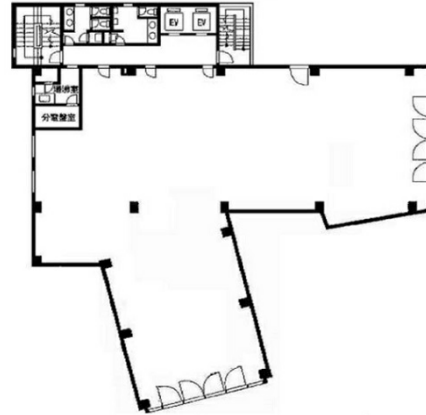

INFINITY IKEBUKURO 4階139.36坪

東京都豊島区池袋2-36-1

物件MAP

賃貸条件	
坪数	139.36坪
階数	4階
入居可能日	
ビル情報	
所在地	東京都豊島区池袋2-36-1
最寄り駅	東京メトロ有楽町線 池袋駅 徒歩3分 JR山手線 池袋駅 徒歩6分 JR埼京線 池袋駅 徒歩6分 東京メトロ丸ノ内線 池袋駅 徒歩6分
エリア	池袋エリア
竣工	1988年3月
耐震	新耐震基準
階数	地上8階 地下1階
用途	事務所
構造	調査中
設備情報	
エレベーター	2基
空調	個別空調
OAフロア	OAフロア
基準階天井高	
光ファイバー	有り
トイレ	男女別・室外
セキュリティ	有り
駐車場	有り