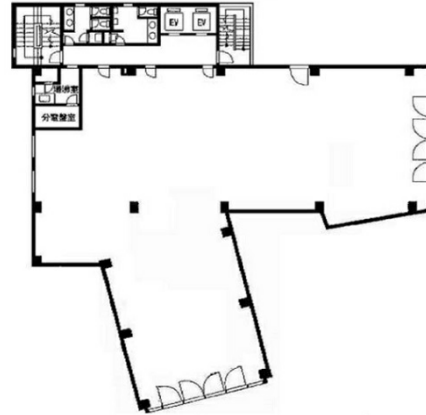

INFINITY IKEBUKURO 4階139.36坪

東京都豊島区池袋2-36-1

物件MAP

| 賃貸条件 | |
|--------|------------------------------------------------------------------------------|
| 坪数 | 139.36坪 |
| 階数 | 4階 |
| 入居可能日 | |
| ビル情報 | |
| 所在地 | 東京都豊島区池袋2-36-1 |
| 最寄り駅 | 東京メトロ有楽町線 池袋駅 徒歩3分 JR山手線 池袋駅 徒歩6分 JR埼京線 池袋駅 徒歩6分 東京メトロ丸ノ内線 池袋駅 徒歩6分 |
| エリア | 池袋エリア |
| 竣工 | 1988年3月 |
| 耐震 | 新耐震基準 |
| 階数 | 地上8階 地下1階 |
| 用途 | 事務所 |
| 構造 | 調査中 |
| 設備情報 | |
| エレベーター | 2基 |
| 空調 | 個別空調 |
| OAフロア | OAフロア |
| 基準階天井高 | |
| 光ファイバー | 有り |
| トイレ | 男女別・室外 |
| セキュリティ | 有り |
| 駐車場 | 有り |

INFINITY IKEBUKURO 4階139.36坪 東京都豊島区池袋2-36-1

池袋エリア (ビルID: 0031397) の賃貸オフィス

貸事務所・レンタルオフィス・オフィス移転なら**QuickService**

物件詳細はこちらから

 **0120-55-2620**

【受付時間】平日9:30~18:30