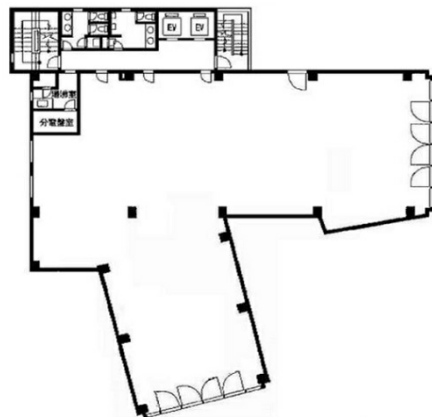

INFINITY IKEBUKURO 3階139.36坪

東京都豊島区池袋2-36-1

物件MAP

賃貸条件	
坪数	139.36坪
階数	3階
入居可能日	
ビル情報	
所在地	東京都豊島区池袋2-36-1
最寄り駅	東京メトロ有楽町線 池袋駅 徒歩3分 JR山手線 池袋駅 徒歩6分 JR埼京線 池袋駅 徒歩6分 東京メトロ丸ノ内線 池袋駅 徒歩6分
エリア	池袋エリア
竣工	1988年3月
耐震	新耐震基準
階数	地上8階 地下1階
用途	事務所
構造	調査中
設備情報	
エレベーター	2基
空調	個別空調
OAフロア	OAフロア
基準階天井高	
光ファイバー	有り
トイレ	男女別・室外
セキュリティ	有り
駐車場	有り