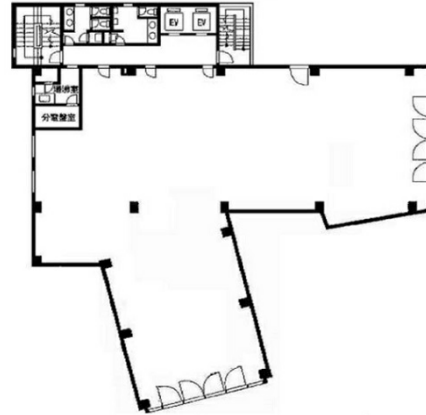

INFINITY IKEBUKURO 3階139.36坪

東京都豊島区池袋2-36-1

物件MAP

賃貸条件	
坪数	139.36坪
階数	3階
入居可能日	
ビル情報	
所在地	東京都豊島区池袋2-36-1
最寄り駅	東京メトロ有楽町線 池袋駅 徒歩3分 JR山手線 池袋駅 徒歩6分 JR埼京線 池袋駅 徒歩6分 東京メトロ丸ノ内線 池袋駅 徒歩6分
エリア	池袋エリア
竣工	1988年3月
耐震	新耐震基準
階数	地上8階 地下1階
用途	事務所
構造	調査中
設備情報	
エレベーター	2基
空調	個別空調
OAフロア	OAフロア
基準階天井高	
光ファイバー	有り
トイレ	男女別・室外
セキュリティ	有り
駐車場	有り

INFINITY IKEBUKURO 3階139.36坪 東京都豊島区池袋2-36-1

池袋エリア (ビルID: 0031397) の賃貸オフィス

貸事務所・レンタルオフィス・オフィス移転ならQuickService

物件詳細はこちらから

0120-55-2620

【受付時間】平日9:30~18:30