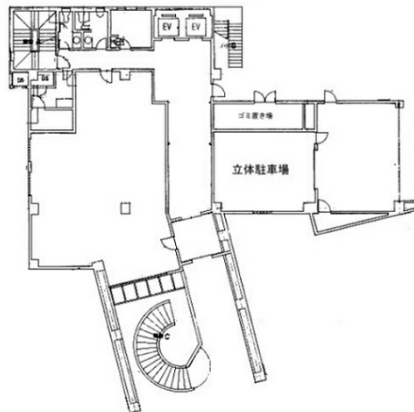

INFINITY IKEBUKURO 1階49.44坪

東京都豊島区池袋2-36-1

物件MAP

賃貸条件	
坪数	49.44坪
階数	1階
入居可能日	
ビル情報	
所在地	東京都豊島区池袋2-36-1
最寄り駅	東京メトロ有楽町線 池袋駅 徒歩3分 JR山手線 池袋駅 徒歩6分 JR埼京線 池袋駅 徒歩6分 東京メトロ丸ノ内線 池袋駅 徒歩6分
エリア	池袋エリア
竣工	1988年3月
耐震	新耐震基準
階数	地上8階 地下1階
用途	事務所
構造	調査中
設備情報	
エレベーター	2基
空調	個別空調
OAフロア	OAフロア
基準階天井高	
光ファイバー	有り
トイレ	男女別・室外
セキュリティ	有り
駐車場	有り