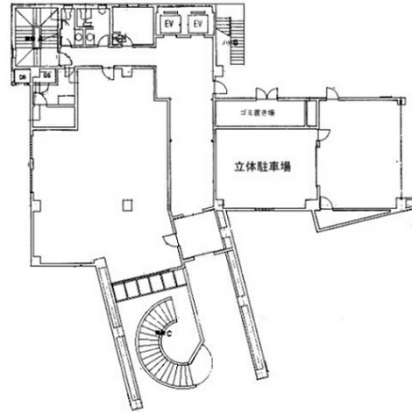

# INFINITY IKEBUKURO 1階49.44坪

東京都豊島区池袋2-36-1

## 物件MAP

賃貸条件	
坪数	49.44坪
階数	1階
入居可能日	

ビル情報	
所在地	東京都豊島区池袋2-36-1
最寄り駅	東京メトロ有楽町線 池袋駅 徒歩3分 JR山手線 池袋駅 徒歩6分 JR埼京線 池袋駅 徒歩6分 東京メトロ丸ノ内線 池袋駅 徒歩6分
エリア	池袋エリア
竣工	1988年3月
耐震	新耐震基準
階数	地上8階 地下1階
用途	事務所
構造	調査中

設備情報	
エレベーター	2基
空調	個別空調
OAフロア	OAフロア
基準階天井高	
光ファイバー	有り
トイレ	男女別・室外
セキュリティ	有り
駐車場	有り