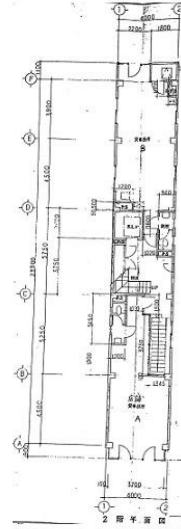

# 光洋ビル 2階10.72坪

東京都豊島区池袋2-18-2

## 物件MAP

賃貸条件	
月額賃料	170,000円 (税別)
坪数	10.72坪
坪単価	15,858円 (税別)
共益費	30,000円
礼金	1ヶ月
敷金 (保証金)	6ヶ月
階数	2階
入居可能日	即日

ビル情報	
所在地	東京都豊島区池袋2-18-2
最寄り駅	東京メトロ有楽町線 池袋駅 徒歩1分 JR山手線 池袋駅 徒歩5分 JR埼京線 池袋駅 徒歩5分
エリア	池袋エリア
竣工	1983年6月
耐震	新耐震基準
階数	地上5階
用途	事務所
構造	RC造