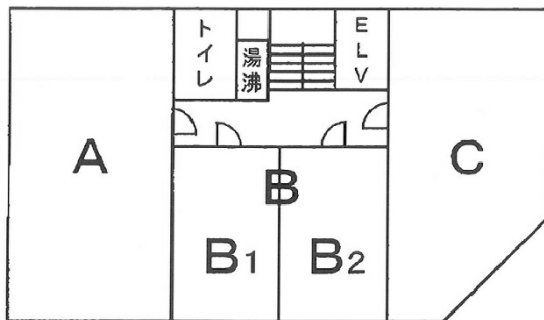

I・B第1ビル 6階15.86坪

東京都豊島区西池袋3-25-15

物件MAP

賃貸条件	
坪数	15.86坪
階数	6階 (C)
入居可能日	
ビル情報	
所在地	東京都豊島区西池袋3-25-15
最寄り駅	JR山手線 池袋駅 徒歩5分 JR埼京線 池袋駅 徒歩5分 東京メトロ丸ノ内線 池袋駅 徒歩5分 東京メトロ有楽町線 池袋駅 徒歩5分
エリア	池袋エリア
竣工	1973年1月
耐震	旧耐震基準
階数	地上10階 地上1階
用途	事務所
構造	S造
設備情報	
エレベーター	1基
空調	個別空調
OAフロア	その他
基準階天井高	2,480mm
光ファイバー	無し
トイレ	男女共用・室内
セキュリティ	有り
駐車場	無し

事務所移転の簡単検索サイト

Quick Service

クイックサービス

I・B第1ビル 6階15.86坪 東京都豊島区西池袋3-25-15

池袋エリア (ビルID: 0031315) の賃貸オフィス

貸事務所・レンタルオフィス・オフィス移転ならQuickService

物件詳細はこちらから

0120-55-2620