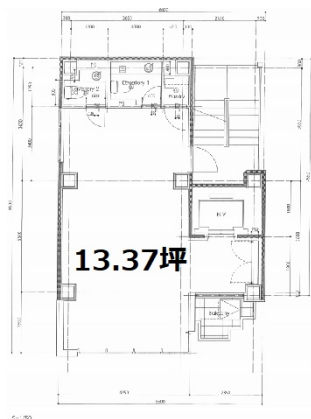

IL CENTRO TEATRO (イルチェントロテアトロ) 4階13.37坪

東京都豊島区西池袋1-14-3

物件MAP

賃貸条件	
坪数	13.37坪
階数	4階
入居可能日	

ビル情報	
所在地	東京都豊島区西池袋1-14-3
最寄り駅	JR山手線 池袋駅 徒歩1分 JR埼京線 池袋駅 徒歩1分 東京メトロ丸ノ内線 池袋駅 徒歩1分 東京メトロ有楽町線 池袋駅 徒歩1分
エリア	池袋エリア
竣工	1993年4月
耐震	新耐震基準
階数	地上10階 地下1階
用途	事務所/店舗
構造	S造