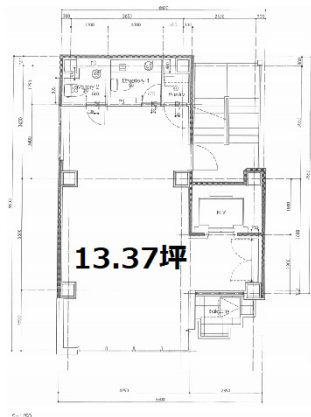

IL CENTRO TEATRO (イルチェントロテアトロ) 4階13.37坪

東京都豊島区西池袋1-14-3

物件MAP

賃貸条件	
坪数	13.37坪
階数	4階
入居可能日	
ビル情報	
所在地	東京都豊島区西池袋1-14-3
最寄り駅	JR山手線 池袋駅 徒歩1分 JR埼京線 池袋駅 徒歩1分 東京メトロ丸ノ内線 池袋駅 徒歩1分 東京メトロ有楽町線 池袋駅 徒歩1分
エリア	池袋エリア
竣工	1993年4月
耐震	新耐震基準
階数	地上10階 地下1階
用途	事務所/店舗
構造	S造
設備情報	
エレベーター	1基
空調	個別空調
OAフロア	その他
基準階天井高	
光ファイバー	有り
トイレ	男女別・室内
セキュリティ	有り
駐車場	無し