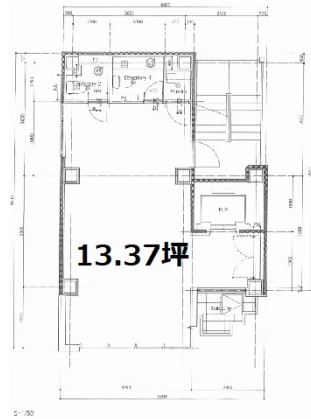

# IL CENTRO TEATRO (イルチェントロテアトロ) 8階13.37坪

東京都豊島区西池袋1-14-3

## 物件MAP

賃貸条件	
坪数	13.37坪
階数	8階
入居可能日	
ビル情報	
所在地	東京都豊島区西池袋1-14-3
最寄り駅	JR山手線 池袋駅 徒歩1分 JR埼京線 池袋駅 徒歩1分 東京メトロ丸ノ内線 池袋駅 徒歩1分 東京メトロ有楽町線 池袋駅 徒歩1分
エリア	池袋エリア
竣工	1993年4月
耐震	新耐震基準
階数	地上10階 地下1階
用途	事務所/店舗
構造	S造
設備情報	
エレベーター	1基
空調	個別空調
OAフロア	その他
基準階天井高	
光ファイバー	有り
トイレ	男女別・室内
セキュリティ	有り
駐車場	無し