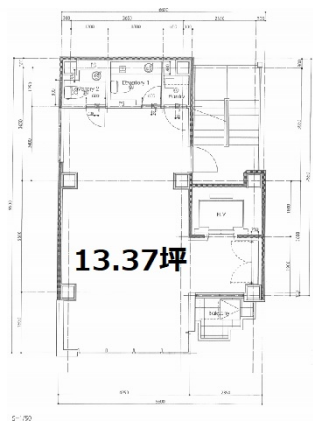

IL CENTRO TEATRO (イルチェントロテアトロ) 8階13.37坪

東京都豊島区西池袋1-14-3

物件MAP

賃貸条件	
坪数	13.37坪
階数	8階
入居可能日	

ビル情報	
所在地	東京都豊島区西池袋1-14-3
最寄り駅	JR山手線 池袋駅 徒歩1分 JR埼京線 池袋駅 徒歩1分 東京メトロ丸ノ内線 池袋駅 徒歩1分 東京メトロ有楽町線 池袋駅 徒歩1分
エリア	池袋エリア
竣工	1993年4月
耐震	新耐震基準
階数	地上10階 地下1階
用途	事務所/店舗
構造	S造

設備情報	
エレベーター	1基
空調	個別空調
OAフロア	その他
基準階天井高	
光ファイバー	有り
トイレ	男女別・室内
セキュリティ	有り
駐車場	無し

IL CENTRO TEATRO (イルチェントロテアトロ) 8階13.37坪 東京都豊島区西池袋1-14-3

池袋エリア (ビルID: 0031285) の賃貸オフィス

貸事務所・レンタルオフィス・オフィス移転ならQuickService

物件詳細はこちらから 
 0120-55-2620
【受付時間】平日9:30~18:30