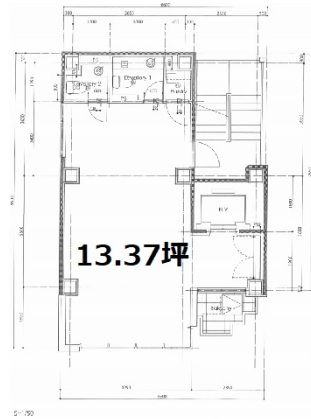

IL CENTRO TEATRO (イルチェントロテアトロ) 6階13.37坪

東京都豊島区西池袋1-14-3

物件MAP

賃貸条件	
月額賃料	相談
坪数	13.37坪
坪単価	相談
共益費	40,110円
礼金	無し
敷金 (保証金)	12ヶ月
階数	6階
入居可能日	即日

ビル情報	
所在地	東京都豊島区西池袋1-14-3
最寄り駅	JR山手線 池袋駅 徒歩1分 JR埼京線 池袋駅 徒歩1分 東京メトロ丸ノ内線 池袋駅 徒歩1分 東京メトロ有楽町線 池袋駅 徒歩1分
エリア	池袋エリア
竣工	1993年4月
耐震	新耐震基準
階数	地上10階 地下1階
用途	事務所/店舗
構造	S造