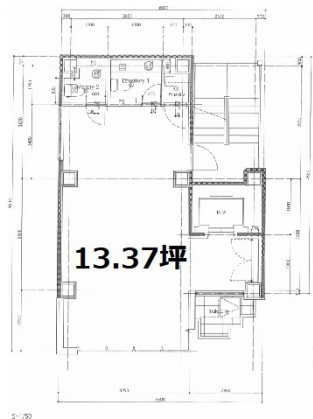

# IL CENTRO TEATRO (イルチェントロテアトロ) 6階13.37坪

東京都豊島区西池袋1-14-3

## 物件MAP

賃貸条件	
月額賃料	相談
坪数	13.37坪
坪単価	相談
共益費	40,110円
礼金	無し
敷金(保証金)	12ヶ月
階数	6階
入居可能日	即日

ビル情報	
所在地	東京都豊島区西池袋1-14-3
最寄り駅	JR山手線 池袋駅 徒歩1分 JR埼京線 池袋駅 徒歩1分 東京メトロ丸ノ内線 池袋駅 徒歩1分 東京メトロ有楽町線 池袋駅 徒歩1分
エリア	池袋エリア
竣工	1993年4月
耐震	新耐震基準
階数	地上10階 地下1階
用途	事務所/店舗
構造	S造