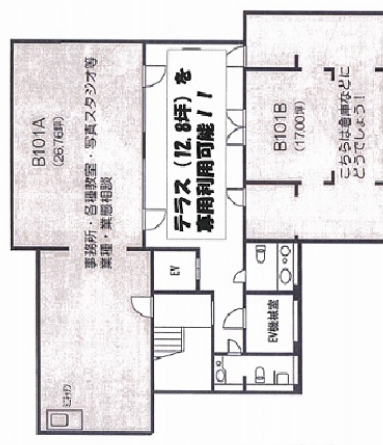

アーバンパーク護国寺(旧:ジョイテル護国寺) 1階43.69坪

東京都豊島区雑司が谷1-5-4

物件MAP

賃貸条件	
坪数	43.69坪
階数	1階
入居可能日	
ビル情報	
所在地	東京都豊島区雑司が谷1-5-4
最寄り駅	東京メトロ副都心線 雑司が谷駅 徒歩5分 東京メトロ有楽町線 護国寺駅 徒歩10分 東京メトロ有楽町線 東池袋駅 徒歩10分 JR山手線 目白駅 徒歩15分
エリア	その他豊島区
竣工	1990年3月
耐震	新耐震基準
階数	地上5階 地下1階
用途	事務所/店舗
構造	RC造
設備情報	
エレベーター	1基
空調	個別空調
OAフロア	その他
基準階天井高	
光ファイバー	有り
トイレ	男女別・室外
セキュリティ	無し
駐車場	有り