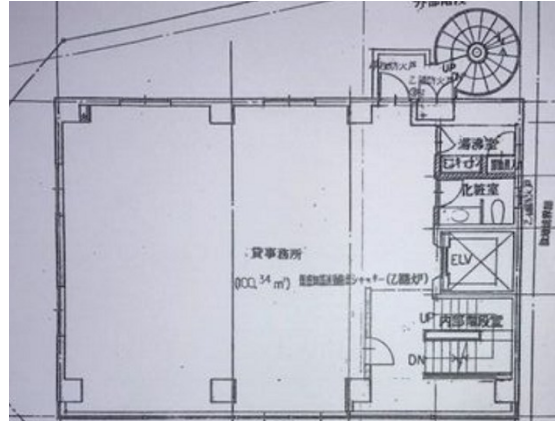

ベルトピア豊田 3階29.74坪

愛知県豊田市小坂本町1-8-7

物件MAP

賃貸条件	
月額賃料	209,090円（税別）
坪数	29.74坪
坪単価	7,031円（税別）
共益費	賃料に含む
礼金	無し
敷金（保証金）	6ヶ月
階数	3階（301）
入居可能日	即日

ビル情報	
所在地	愛知県豊田市小坂本町1-8-7
最寄り駅	愛知環状鉄道 新豊田駅 徒歩4分 名鉄三河線 豊田市駅 徒歩6分
エリア	その他愛知
竣工	1990年11月
耐震	新耐震基準
階数	地上7階
用途	事務所
構造	RC造

設備情報	
エレベーター	1基
空調	個別空調
OAフロア	タイルカーペット
基準階天井高	
光ファイバー	有り
トイレ	男女共用・室内
セキュリティ	無し
駐車場	無し