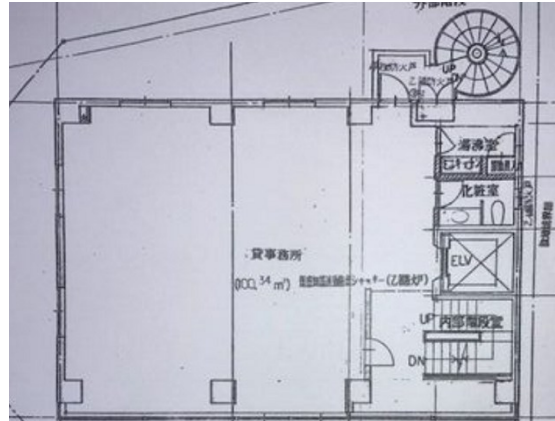

ベルトピア豊田 3階29.74坪

愛知県豊田市小坂本町1-8-7

物件MAP

賃貸条件	
月額賃料	209,090円 (税別)
坪数	29.74坪
坪単価	7,031円 (税別)
共益費	賃料に含む
礼金	無し
敷金 (保証金)	6ヶ月
階数	3階 (301)
入居可能日	即日

ビル情報	
所在地	愛知県豊田市小坂本町1-8-7
最寄り駅	愛知環状鉄道 新豊田駅 徒歩4分 名鉄三河線 豊田市駅 徒歩6分
エリア	その他愛知
竣工	1990年11月
耐震	新耐震基準
階数	地上7階
用途	事務所
構造	RC造

設備情報	
エレベーター	1基
空調	個別空調
OAフロア	タイルカーペット
基準階天井高	
光ファイバー	有り
トイレ	男女共用・室内
セキュリティ	無し
駐車場	無し

事務所移転の簡単検索サイト

Quick Service

クイックサービス

ベルトピア豊田 3階29.74坪 愛知県豊田市小坂本町1-8-7

その他愛知 (ビルID: 0031236) の賃貸オフィス

貸事務所・レンタルオフィス・オフィス移転ならQuickService