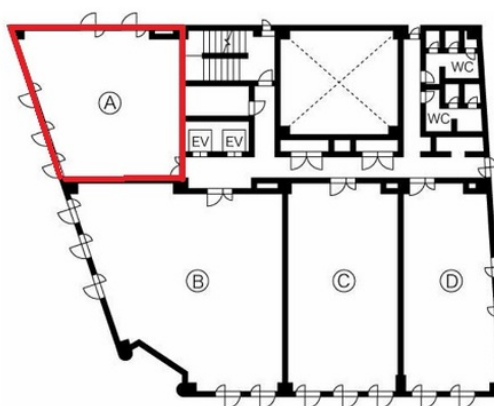

富士火災豊田ビル 3階22.9坪

愛知県豊田市小坂本町1-13-11

物件MAP

賃貸条件	
月額賃料	206,100円（税別）
坪数	22.9坪
坪単価	9,000円（税別）
共益費	賃料に含む
礼金	無し
敷金（保証金）	6ヶ月
階数	3階（A）
入居可能日	相談

ビル情報	
所在地	愛知県豊田市小坂本町1-13-11
最寄り駅	名鉄三河線 豊田市駅 徒歩7分 愛知環状鉄道 新豊田駅 徒歩5分
エリア	その他愛知
竣工	1992年1月
耐震	新耐震基準
階数	地上6階
用途	事務所
構造	SRC造

設備情報	
エレベーター	2基
空調	セントラル空調
OAフロア	
基準階天井高	2,600mm
光ファイバー	有り
トイレ	男女別・室外
セキュリティ	有り
駐車場	有り