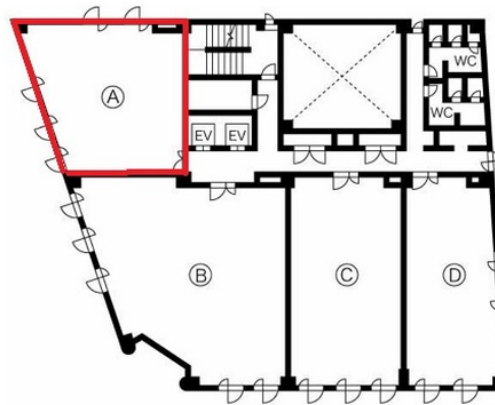

富士火災豊田ビル 3階22.9坪

愛知県豊田市小坂本町1-13-11

賃貸条件	
月額賃料	206,100円（税別）
坪数	22.9坪
坪単価	9,000円（税別）
共益費	賃料に含む
礼金	無し
敷金（保証金）	6ヶ月
階数	3階（A）
入居可能日	相談

ビル情報	
所在地	愛知県豊田市小坂本町1-13-11
最寄り駅	名鉄三河線 豊田市駅 徒歩7分 愛知環状鉄道 新豊田駅 徒歩5分
エリア	その他愛知
竣工	1992年1月
耐震	新耐震基準
階数	地上6階
用途	事務所
構造	SRC造

設備情報	
エレベーター	2基
空調	セントラル空調
OAフロア	
基準階天井高	2,600mm
光ファイバー	有り
トイレ	男女別・室外
セキュリティ	有り
駐車場	有り

事務所移転の簡単検索サイト

Quick Service

クイックサービス

富士火災豊田ビル 3階22.9坪 愛知県豊田市小坂本町1-13-11

その他愛知（ビルID：0031233）の賃貸オフィス

貸事務所・レンタルオフィス・オフィス移転ならQuickService

物件詳細はこちらから

0120-55-2620

【受付時間】平日9:30~18:30