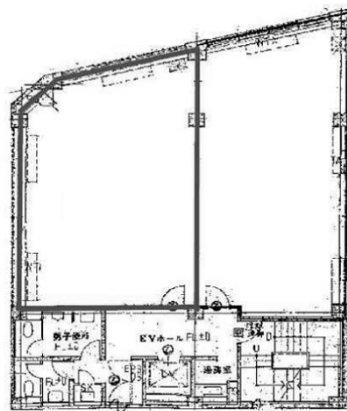

# ジブラルタ生命豊田ビル 4階22.12坪

愛知県豊田市若宮町2-13

## 物件MAP

賃貸条件	
坪数	22.12坪
階数	4階
入居可能日	
ビル情報	
所在地	愛知県豊田市若宮町2-13
最寄り駅	名鉄三河線 豊田市駅 徒歩4分 名鉄豊田線 豊田市駅 徒歩4分 愛知環状鉄道 新豊田駅 徒歩6分
エリア	その他愛知
竣工	1986年12月
耐震	新耐震基準
階数	地上5階 地下1階
用途	事務所
構造	S造
設備情報	
エレベーター	1基
空調	個別空調
OAフロア	
基準階天井高	2,800mm
光ファイバー	有り
トイレ	男女別・室外
セキュリティ	有り
駐車場	有り