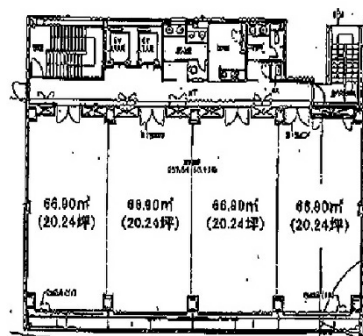

## 物件MAP

| 賃貸条件     |               |
|----------|---------------|
| 月額賃料     | 192,280円 (税別) |
| 坪数       | 20.24坪        |
| 坪単価      | 9,500円 (税別)   |
| 共益費      | 60,720円       |
| 礼金       | 無し            |
| 敷金 (保証金) | 12ヶ月          |
| 階数       | 4階 (404)      |
| 入居可能日    | 即日            |