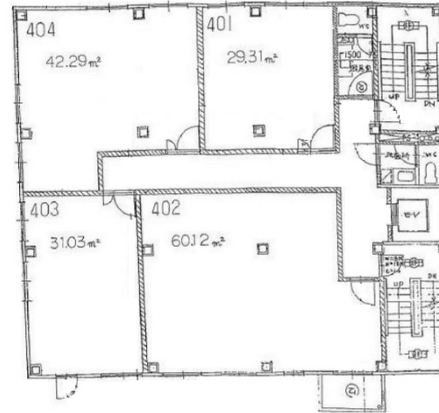

コスモビル山之手 5階9.38坪

愛知県豊田市山之手8-124

物件MAP

賃貸条件	
月額賃料	54,000円 (税別)
坪数	9.38坪
坪単価	5,757円 (税別)
共益費	10,000円
礼金	無し
敷金 (保証金)	6ヶ月
階数	5階 (503)
入居可能日	2024年6月

ビル情報	
所在地	愛知県豊田市山之手8-124
最寄り駅	愛知環状鉄道 三河豊田駅 徒歩6分
エリア	その他愛知
竣工	1985年6月
耐震	新耐震基準
階数	地上6階 地上1階
用途	事務所
構造	S造