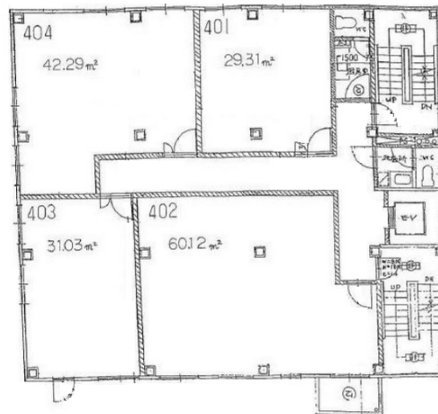

コスモビル山之手 5階9.38坪

愛知県豊田市山之手8-124

物件MAP

賃貸条件	
月額賃料	54,000円 (税別)
坪数	9.38坪
坪単価	5,757円 (税別)
共益費	10,000円
礼金	無し
敷金 (保証金)	6ヶ月
階数	5階 (503)
入居可能日	2024年6月

ビル情報	
所在地	愛知県豊田市山之手8-124
最寄り駅	愛知環状鉄道 三河豊田駅 徒歩6分
エリア	その他愛知
竣工	1985年6月
耐震	新耐震基準
階数	地上6階 地上1階
用途	事務所
構造	S造

設備情報	
エレベーター	1基
空調	個別空調
OAフロア	その他
基準階天井高	
光ファイバー	無し
トイレ	男女共用・室内
セキュリティ	無し
駐車場	無し

事務所移転の簡単検索サイト

Quick Service

クイックサービス

コスモビル山之手 5階9.38坪 愛知県豊田市山之手8-124

その他愛知 (ビルID: 0031226) の賃貸オフィス

貸事務所・レンタルオフィス・オフィス移転ならQuickService