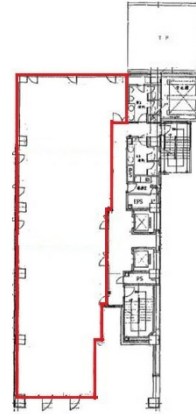

山之手ビル 2階74.17坪

愛知県豊田市山之手5-73-1

物件MAP

賃貸条件	
坪数	74.17坪
階数	2階（1フロア）
入居可能日	

ビル情報	
所在地	愛知県豊田市山之手5-73-1
最寄り駅	愛知環状鉄道 三河豊田駅 徒歩6分 名鉄三河線 土橋駅 徒歩21分
エリア	その他愛知
竣工	1994年6月
耐震	新耐震基準
階数	地上8階
用途	事務所
構造	SRC造

設備情報	
エレベーター	2基
空調	個別空調
OAフロア	OAフロア
基準階天井高	2,650mm
光ファイバー	有り
トイレ	男女別・室外
セキュリティ	有り
駐車場	有り