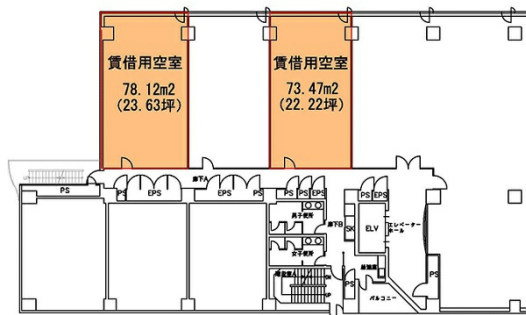

# 三井住友海上豊田ビル 6階23.63坪

愛知県豊田市山之手4-46

## 物件MAP

| 賃貸条件    |        |
|---------|--------|
| 月額賃料    | 相談     |
| 坪数      | 23.63坪 |
| 坪単価     | 相談     |
| 共益費     | 相談     |
| 礼金      | 無し     |
| 敷金（保証金） | 12ヶ月   |
| 階数      | 6階     |
| 入居可能日   | 即日     |