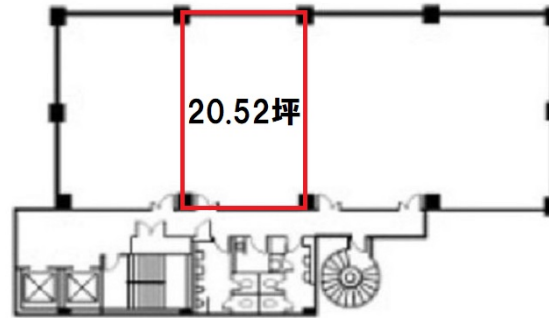

TSビル 7階20.52坪

愛知県豊田市御幸本町1-138

物件MAP

| 賃貸条件 | |
|---------|--------------|
| 月額賃料 | 194,940円（税別） |
| 坪数 | 20.52坪 |
| 坪単価 | 9,500円（税別） |
| 共益費 | 51,300円 |
| 礼金 | 無し |
| 敷金（保証金） | 12ヶ月 |
| 階数 | 7階（B） |
| 入居可能日 | 即日 |

| ビル情報 | |
|------|---|
| 所在地 | 愛知県豊田市御幸本町1-138 |
| 最寄り駅 | 愛知環状鉄道 三河豊田駅 徒歩5分 愛知環状鉄道 末野原駅 徒歩23分 名鉄三河線 土橋駅 徒歩28分 |
| エリア | その他愛知 |
| 竣工 | 1988年4月 |
| 耐震 | 新耐震基準 |
| 階数 | 地上9階 |
| 用途 | 事務所 |
| 構造 | SRC造 |