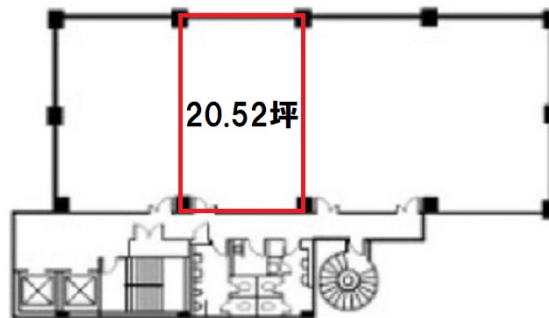

TSビル 7階20.52坪

愛知県豊田市御幸本町1-138

物件MAP

賃貸条件	
月額賃料	194,940円（税別）
坪数	20.52坪
坪単価	9,500円（税別）
共益費	51,300円
礼金	無し
敷金（保証金）	12ヶ月
階数	7階（B）
入居可能日	即日

ビル情報	
所在地	愛知県豊田市御幸本町1-138
最寄り駅	愛知環状鉄道 三河豊田駅 徒歩5分 愛知環状鉄道 末野原駅 徒歩23分 名鉄三河線 土橋駅 徒歩28分
エリア	その他愛知
竣工	1988年4月
耐震	新耐震基準
階数	地上9階
用途	事務所
構造	SRC造

設備情報	
エレベーター	2基
空調	個別空調
OAフロア	
基準階天井高	2,800mm
光ファイバー	有り
トイレ	男女別・室外
セキュリティ	有り
駐車場	

TSビル 7階20.52坪 愛知県豊田市御幸本町1-138

その他愛知（ビルID：0031222）の賃貸オフィス

貸事務所・レンタルオフィス・オフィス移転ならQuickService

物件詳細はこちらから

 0120-55-2620

【受付時間】平日9:30~18:30