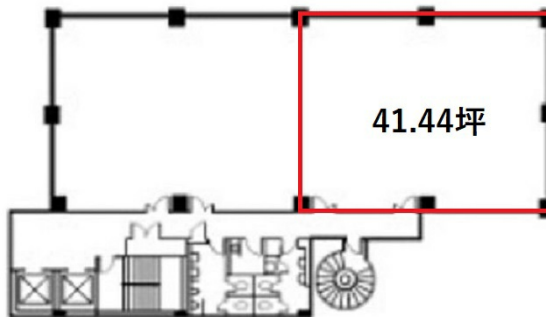

# TSビル 9階41.44坪

愛知県豊田市御幸本町1-138

## 物件MAP

賃貸条件	
月額賃料	393,680円 (税別)
坪数	41.44坪
坪単価	9,500円 (税別)
共益費	103,600円
礼金	無し
敷金 (保証金)	12ヶ月
階数	9階 (CD)
入居可能日	即日

ビル情報	
所在地	愛知県豊田市御幸本町1-138
最寄り駅	愛知環状鉄道 三河豊田駅 徒歩5分 愛知環状鉄道 末野原駅 徒歩23分 名鉄三河線 土橋駅 徒歩28分
エリア	その他愛知
竣工	1988年4月
耐震	新耐震基準
階数	地上9階
用途	事務所
構造	SRC造