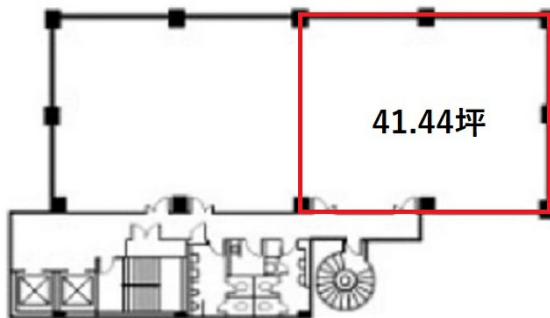

TSビル 9階41.44坪

愛知県豊田市御幸本町1-138

物件MAP

賃貸条件	
月額賃料	393,680円（税別）
坪数	41.44坪
坪単価	9,500円（税別）
共益費	103,600円
礼金	無し
敷金（保証金）	12ヶ月
階数	9階（CD）
入居可能日	即日

ビル情報	
所在地	愛知県豊田市御幸本町1-138
最寄り駅	愛知環状鉄道 三河豊田駅 徒歩5分 愛知環状鉄道 末野原駅 徒歩23分 名鉄三河線 土橋駅 徒歩28分
エリア	その他愛知
竣工	1988年4月
耐震	新耐震基準
階数	地上9階
用途	事務所
構造	SRC造

設備情報	
エレベーター	2基
空調	個別空調
OAフロア	
基準階天井高	2,800mm
光ファイバー	有り
トイレ	男女別・室外
セキュリティ	有り
駐車場	

事務所移転の簡単検索サイト

Quick Service

クイックサービス

TSビル 9階41.44坪 愛知県豊田市御幸本町1-138

その他愛知（ビルID：0031222）の賃貸オフィス

貸事務所・レンタルオフィス・オフィス移転なら**QuickService**