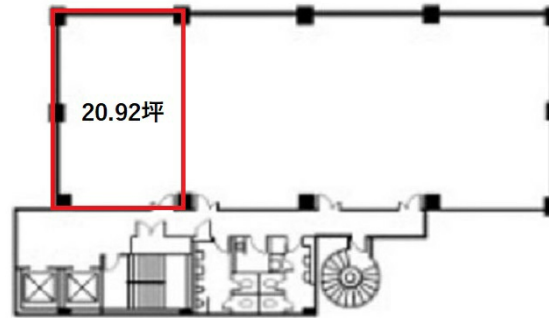

TSビル 7階20.92坪

愛知県豊田市御幸本町1-138

物件MAP

賃貸条件	
月額賃料	198,740円（税別）
坪数	20.92坪
坪単価	9,500円（税別）
共益費	52,300円
礼金	無し
敷金（保証金）	12ヶ月
階数	7階（A）
入居可能日	即日

ビル情報	
所在地	愛知県豊田市御幸本町1-138
最寄り駅	愛知環状鉄道 三河豊田駅 徒歩5分 愛知環状鉄道 末野原駅 徒歩23分 名鉄三河線 土橋駅 徒歩28分
エリア	その他愛知
竣工	1988年4月
耐震	新耐震基準
階数	地上9階
用途	事務所
構造	SRC造

設備情報	
エレベーター	2基
空調	個別空調
OAフロア	
基準階天井高	2,800mm
光ファイバー	有り
トイレ	男女別・室外
セキュリティ	有り
駐車場	