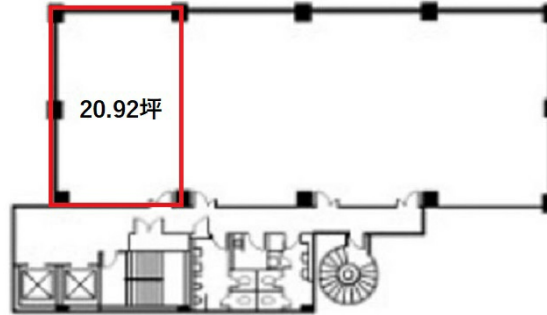

# TSビル 7階20.92坪

愛知県豊田市御幸本町1-138

## 物件MAP

賃貸条件	
月額賃料	198,740円（税別）
坪数	20.92坪
坪単価	9,500円（税別）
共益費	52,300円
礼金	無し
敷金（保証金）	12ヶ月
階数	7階（A）
入居可能日	即日

ビル情報	
所在地	愛知県豊田市御幸本町1-138
最寄り駅	愛知環状鉄道 三河豊田駅 徒歩5分 愛知環状鉄道 末野原駅 徒歩23分 名鉄三河線 土橋駅 徒歩28分
エリア	その他愛知
竣工	1988年4月
耐震	新耐震基準
階数	地上9階
用途	事務所
構造	SRC造