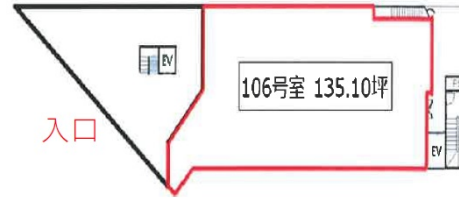

チェリオビル 1階135.1坪

大阪府豊中市本町1-13-34

物件MAP

賃貸条件	
月額賃料	2,026,500円 (税別)
坪数	135.1坪
坪単価	15,000円 (税別)
共益費	賃料に含む
礼金	相談
敷金 (保証金)	6ヶ月
階数	1階 (106)
入居可能日	即日

ビル情報	
所在地	大阪府豊中市本町1-13-34
最寄り駅	阪急宝塚本線 豊中駅 徒歩3分
エリア	千里中央エリア
竣工	1983年8月
耐震	耐震補強済
階数	地上6階 地下1階
用途	店舗
構造	S造、一部SRC造

設備情報	
エレベーター	2基
空調	個別空調
OAフロア	
基準階天井高	2,400mm
光ファイバー	有り
トイレ	男女別・室外
セキュリティ	有り
駐車場	無し