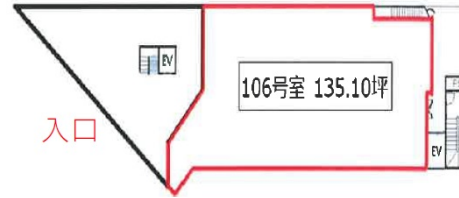

チェリオビル 1階135.1坪

大阪府豊中市本町1-13-34

物件MAP

賃貸条件	
月額賃料	2,026,500円 (税別)
坪数	135.1坪
坪単価	15,000円 (税別)
共益費	賃料に含む
礼金	相談
敷金 (保証金)	6ヶ月
階数	1階 (106)
入居可能日	即日

ビル情報	
所在地	大阪府豊中市本町1-13-34
最寄り駅	阪急宝塚本線 豊中駅 徒歩3分
エリア	千里中央エリア
竣工	1983年8月
耐震	耐震補強済
階数	地上6階 地下1階
用途	店舗
構造	S造、一部SRC造

設備情報	
エレベーター	2基
空調	個別空調
OAフロア	
基準階天井高	2,400mm
光ファイバー	有り
トイレ	男女別・室外
セキュリティ	有り
駐車場	無し

事務所移転の簡単検索サイト

Quick Service

クイックサービス

チェリオビル 1階135.1坪 大阪府豊中市本町1-13-34

千里中央エリア (ビルID: 0031207) の賃貸オフィス

貸事務所・レンタルオフィス・オフィス移転ならQuickService