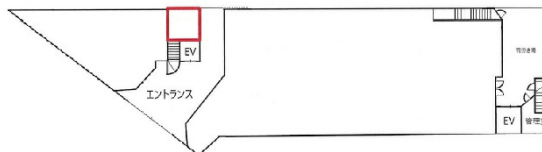

チェリオビル 1階5.23坪

大阪府豊中市本町1-13-34

物件MAP

賃貸条件	
坪数	5.23坪
階数	1階 (105)
入居可能日	
ビル情報	
所在地	大阪府豊中市本町1-13-34
最寄り駅	阪急宝塚本線 豊中駅 徒歩3分
エリア	千里中央エリア
竣工	1983年8月
耐震	耐震補強済
階数	地上6階 地下1階
用途	事務所
構造	S造、一部SRC造
設備情報	
エレベーター	2基
空調	個別空調
OAフロア	
基準階天井高	2,400mm
光ファイバー	有り
トイレ	男女別・室外
セキュリティ	有り
駐車場	無し