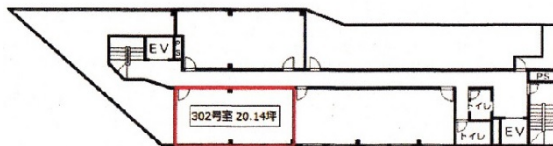

# チェリオビル 3階20.14坪

大阪府豊中市本町1-13-34

## 物件MAP

賃貸条件	
坪数	20.14坪
階数	3階
入居可能日	
ビル情報	
所在地	大阪府豊中市本町1-13-34
最寄り駅	阪急宝塚本線 豊中駅 徒歩3分
エリア	千里中央エリア
竣工	1983年8月
耐震	耐震補強済
階数	地上6階 地下1階
用途	事務所
構造	S造、一部SRC造
設備情報	
エレベーター	2基
空調	個別空調
OAフロア	
基準階天井高	2,400mm
光ファイバー	有り
トイレ	男女別・室外
セキュリティ	有り
駐車場	無し