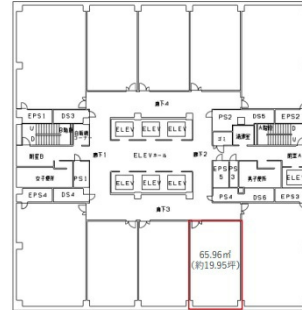

千里ライフサイエンスセンタービル 11階19.95坪

大阪府豊中市新千里東町1-4-2

■11階 (19.95坪)

物件MAP

| 賃貸条件 | |
|----------|--------|
| 月額賃料 | 相談 |
| 坪数 | 19.95坪 |
| 坪単価 | 相談 |
| 共益費 | 相談 |
| 礼金 | 無し |
| 敷金 (保証金) | 12ヶ月 |
| 階数 | 11階 |
| 入居可能日 | 即日 |

| ビル情報 | |
|------|---|
| 所在地 | 大阪府豊中市新千里東町1-4-2 |
| 最寄り駅 | 北大阪急行電鉄 千里中央駅 徒歩1分 大阪モノレール線 千里中央駅 徒歩4分 |
| エリア | 千里中央エリア |
| 竣工 | 1992年6月 |
| 耐震 | 新耐震基準 |
| 階数 | 地上21階 地下3階 |
| 用途 | 事務所 |
| 構造 | SRC造、一部S造 |

| 設備情報 | |
|--------|---------|
| エレベーター | 8基 |
| 空調 | |
| OAフロア | OAフロア |
| 基準階天井高 | 2,650mm |
| 光ファイバー | 有り |
| トイレ | 男女別・室外 |
| セキュリティ | 有り |
| 駐車場 | 有り |