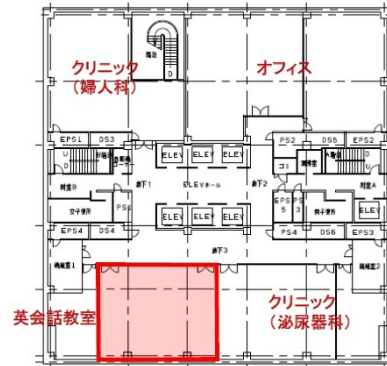

千里ライフサイエンスセンタービル 10階38.4坪

大阪府豊中市新千里東町1-4-2

物件MAP

賃貸条件	
坪数	38.4坪
階数	10階
入居可能日	

ビル情報	
所在地	大阪府豊中市新千里東町1-4-2
最寄り駅	北大阪急行電鉄 千里中央駅 徒歩1分 大阪モノレール線 千里中央駅 徒歩4分
エリア	千里中央エリア
竣工	1992年6月
耐震	新耐震基準
階数	地上21階 地下3階
用途	事務所
構造	SRC造、一部S造

設備情報	
エレベーター	8基
空調	
OAフロア	OAフロア
基準階天井高	2,650mm
光ファイバー	有り
トイレ	男女別・室外
セキュリティ	有り
駐車場	有り