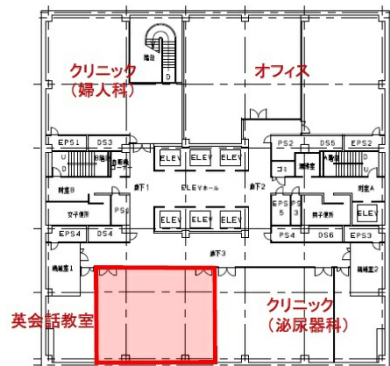

# 千里ライフサイエンスセンタービル 10階38.4坪

大阪府豊中市新千里東町1-4-2

## 物件MAP

賃貸条件	
坪数	38.4坪
階数	10階
入居可能日	

ビル情報	
所在地	大阪府豊中市新千里東町1-4-2
最寄り駅	北大阪急行電鉄 千里中央駅 徒歩1分 大阪モノレール線 千里中央駅 徒歩4分
エリア	千里中央エリア
竣工	1992年6月
耐震	新耐震基準
階数	地上21階 地下3階
用途	事務所
構造	SRC造、一部S造

設備情報	
エレベーター	8基
空調	
OAフロア	OAフロア
基準階天井高	2,650mm
光ファイバー	有り
トイレ	男女別・室外
セキュリティ	有り
駐車場	有り