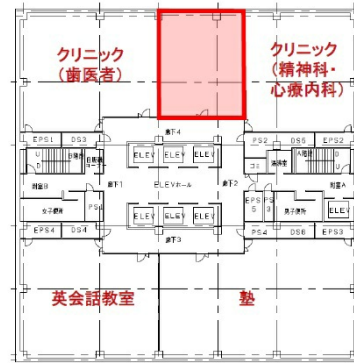

千里ライフサイエンスセンタービル 15階30.44坪

大阪府豊中市新千里東町1-4-2

物件MAP

賃貸条件	
坪数	30.44坪
階数	15階
入居可能日	
ビル情報	
所在地	大阪府豊中市新千里東町1-4-2
最寄り駅	北大阪急行電鉄 千里中央駅 徒歩1分 大阪モノレール線 千里中央駅 徒歩4分
エリア	千里中央エリア
竣工	1992年6月
耐震	新耐震基準
階数	地上21階 地下3階
用途	事務所
構造	SRC造、一部S造
設備情報	
エレベーター	8基
空調	
OAフロア	OAフロア
基準階天井高	2,650mm
光ファイバー	有り
トイレ	男女別・室外
セキュリティ	有り
駐車場	有り